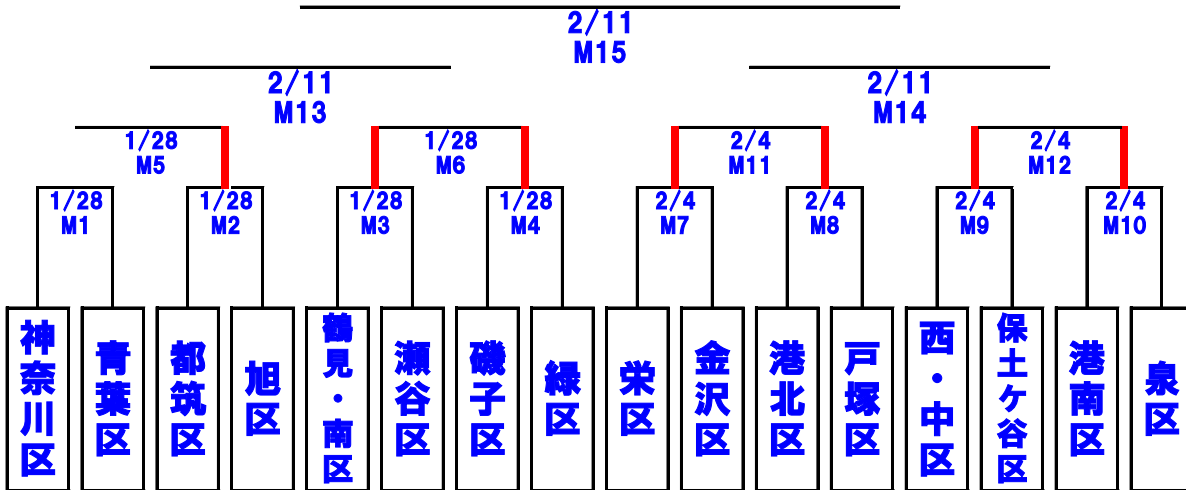

第25回日産スタジアム杯 少年サッカー大会 (小学生女子の部)

〈大会日程〉 15分-5分-15分 (入替5分) 40分

【1回戦・準々決勝・エキシビジョン】 三ツ沢公園陸上競技場							
◆1月28日(土)		(ホーム側ベンチ)	スコア	(アウェー側ベンチ)	主審	副審	四審
第1試合 M1	10:40~11:20	神奈川区	—	青葉区	鶴見・南区	瀬谷区	鶴見・南区
第2試合 M2	10:40~11:20	都筑区	—	旭区	磯子区	緑区	磯子区
第3試合 M3	11:20~12:00	鶴見・南区	—	瀬谷区	神奈川区	青葉区	神奈川区
第4試合 M4	11:20~12:00	磯子区	—	緑区	都筑区	旭区	都筑区
準々決勝 M5	13:00~13:40	M1の勝者	—	M2の勝者	M3勝者	M4勝者	M3勝者
エキシビジョン①	13:00~13:40	M1の敗者	—	M2の敗者	M3敗者	M4敗者	M3敗者
準々決勝 M6	13:40~14:10	M3の勝者	—	M4の勝者	M1勝者	M2勝者	M1勝者
エキシビジョン②	13:40~14:10	M3の敗者	—	M4の敗者	M1敗者	M2敗者	M1敗者
【1回戦・準々決勝・エキシビジョン】 しんよこフットボールパーク							
◆2月4日(土)		(ホーム側ベンチ)	スコア	(アウェー側ベンチ)	主審	副審	四審
第1試合 M7	8:40~9:20	栄区	—	金沢区	西・中区	保土ヶ谷区	西・中区
第2試合 M8	8:40~9:20	港北区	—	戸塚区	港南区	泉区	港南区
第3試合 M9	9:20~10:00	西・中区	—	保土ヶ谷区	栄区	金沢区	栄区
第4試合 M10	9:20~10:00	港南区	—	泉区	港北区	戸塚区	港北区
準々決勝 M11	10:00~10:40	M7の勝者	—	M8の勝者	M9勝者	M10勝者	M9勝者
エキシビジョン③	10:00~10:40	M7の敗者	—	M8の敗者	M9敗者	M10敗者	M9敗者
準々決勝 M12	10:40~11:20	M9の勝者	—	M10の勝者	M7勝者	M8勝者	M7勝者
エキシビジョン④	10:40~11:20	M9の敗者	—	M10の敗者	M7敗者	M8敗者	M7敗者
【準決勝・決勝】 日産フィールド小机							
◆2月11日(土)		(ホーム側ベンチ)	スコア	(アウェー側ベンチ)	主審	副審	四審
準決勝 M13	10:00~10:40	M5の勝者	—	M6の勝者	横浜サッカー協会		
準決勝 M14	10:00~10:40	M11の勝者	—	M12の勝者			
決勝 M15	11:20~11:50	M13の勝者	—	M14の勝者			