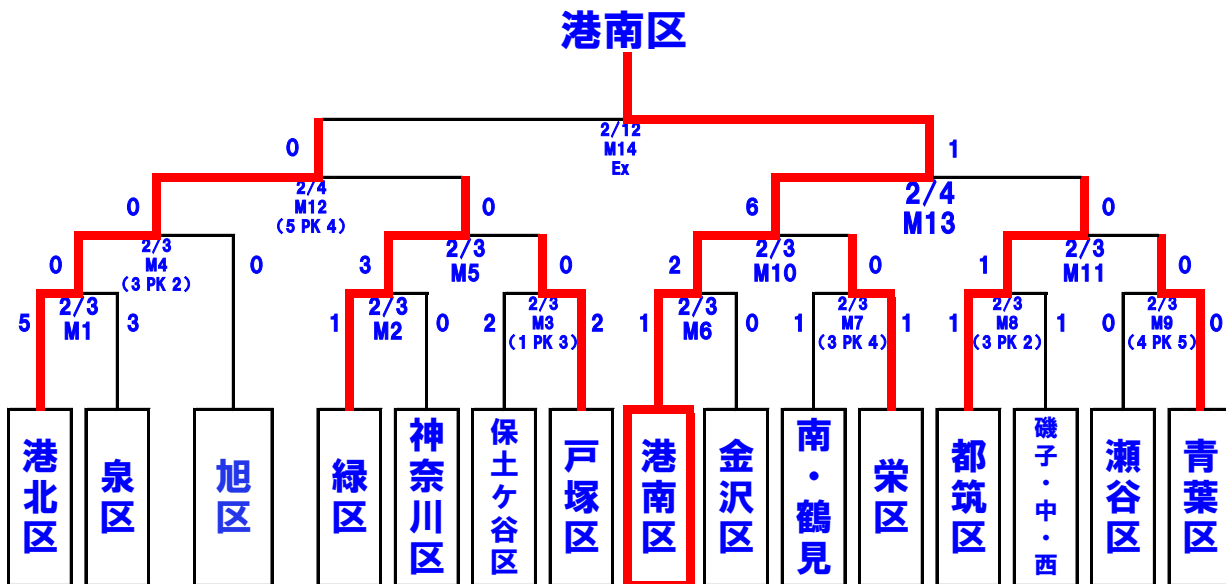

第26回日産スタジアム杯 少年サッカー大会(小学生女子の部)

〈大会日程〉 15分-5分-15分 (入替5分) 40分

【1回戦・準々決勝・エキシビジョン】 しんよこフットボールパーク Aコート(新横浜駅側)						
◆2月3日(土)		(ホーム側ベンチ)	スコア	(アウェー側ベンチ)	主審	副審
第1試合 M1	8:40~9:20	港北区	5-3	泉区	緑区	神奈川区
第2試合 M2	9:20~10:00	緑区	1-0	神奈川区	港北区	泉区
準々決勝 M4	10:20~11:00	港北区	0-0 (3 PK 2)	旭区	神奈川区	緑区
準々決勝 M5	11:00~11:40	緑区	3-0	戸塚区	港北区	旭区
【1回戦・準々決勝・エキシビジョン】 しんよこフットボールパーク Bコート(スタジアム側)						
◆2月3日(土)		(ホーム側ベンチ)	スコア	(アウェー側ベンチ)	主審	副審
	8:40~9:20		-			
第3試合 M3	9:20~10:00	保土ヶ谷区	2-2 (1 PK 3)	戸塚区	旭区	旭区
	10:20~11:00		-			
エキシビジョン①	11:00~11:40	神奈川区	5-1	保土ヶ谷区	神奈川区	保土ヶ谷区
【1回戦・準々決勝・エキシビジョン】 第二運動広場						
◆2月3日(土)		(ホーム側ベンチ)	スコア	(アウェー側ベンチ)	主審	副審
第1試合 M6	9:20~10:00	港南区	1-0	金沢区	都筑区	磯子・中・西
第2試合 M7	10:00~10:40	南・鶴見	1-1 (3 PK 4)	栄区	瀬谷区	青葉区
第3試合 M8	10:40~11:20	都筑区	1-1 (3 PK 2)	磯子・中・西	港南区	金沢区
第4試合 M9	11:20~12:00	瀬谷区	0-0 (4 PK 5)	青葉区	南・鶴見	栄区
準々決勝 M10	12:00~12:40	港南区	2-0	栄区	都筑区	青葉区
エキシビジョン②	12:40~13:20	金沢区	2-1	南・鶴見	磯子・中・西	瀬谷区
準々決勝 M11	13:20~14:00	都筑区	1-0	青葉区	港南区	栄区
エキシビジョン③	14:00~14:40	磯子・中・西	0-3	瀬谷区	金沢区	南・鶴見
【準決勝】 しんよこフットボールパーク						
◆2月4日(日)		(ホーム側ベンチ)	スコア	(アウェー側ベンチ)	主審	副審
準決勝 M12	12:30~13:10	港北区	0-0 (5 PK 4)	緑区	港南区	都筑区
準決勝 M13	13:10~13:50	港南区	6-0	都筑区	港北区	緑区
【決勝】 日産スタジアム						
◆2月12日(月祝)		(ホーム側ベンチ)	スコア	(アウェー側ベンチ)	主審	副審
決勝 M14	15:00~15:40	港北区	0-1 Ex	港南区	横浜サッカー協会	