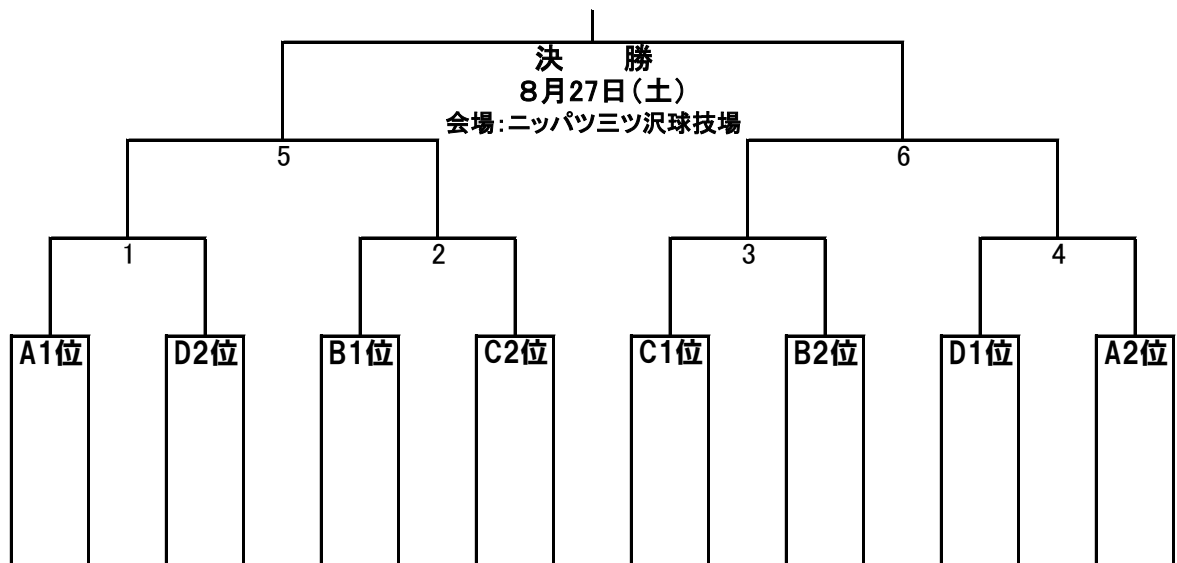

B	神奈川区	青葉区	栄区	瀬谷区
神奈川区				
青葉区				
栄区				
瀬谷区				

会場：横浜FC東戸塚FP

C	保土ヶ谷区	泉区	旭区	港北区
保土ヶ谷区				
泉区				
旭区				
港北区				

会場：横浜FC東戸塚FP

D	緑区	都筑区	磯子区	鶴見・南区
緑区				
都筑区				
磯子区				
鶴見・南区				

順位トーナメント

7月2日(土)3日(日)

会場：未定