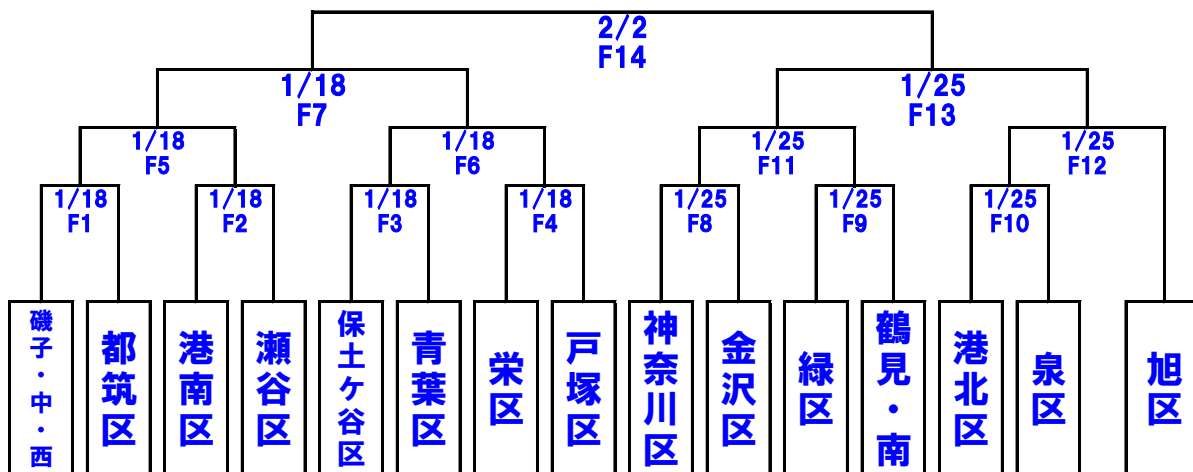

## 第27回日産スタジアム杯 少年サッカー大会 (小学生女子の部)

### 〈大会日程〉 15分-5分-15分 (入替5分)      40分

【1回戦・準々決勝・エキシビジョン・準決勝】第二運動広場						
◆1月18日(土)		(ホーム側ベンチ)	スコア	(アウェー側ベンチ)	主審1	主審2
第1試合 F1	10:00~10:40	磯子・中・西	—	都筑区	港南区	瀬谷区
第2試合 F2	10:40~11:20	港南区	—	瀬谷区	磯子・中・西	都筑区
第3試合 F3	11:20~12:00	保土ヶ谷区	—	青葉区	栄区	戸塚区
第4試合 F4	12:00~12:40	栄区	—	戸塚区	保土ヶ谷区	青葉区
第5試合 F5	12:40~13:20	F1の勝者	—	F2の勝者	F3の勝者	F4の勝者
第6試合 F6	13:20~14:00	F3の勝者	—	F4の勝者	F1の勝者	F2の勝者
第7試合 F7	14:40~15:20	F5の勝者	—	F6の勝者	F6の敗者	F6の敗者
【1回戦・準々決勝・エキシビジョン・準決勝】第二運動広場						
◆1月25日(土)		(ホーム側ベンチ)	スコア	(アウェー側ベンチ)	主審1	主審2
第1試合 F8	11:10~11:50	神奈川区	—	金沢区	緑区	鶴見・南
第2試合 F9	11:50~12:30	緑区	—	鶴見・南	神奈川区	金沢区
第3試合 F10	12:30~13:10	港北区	—	泉区	F8の勝者	F9の勝者
第5試合 F11	13:10~13:50	F8の勝者	—	F9の勝者	港北区	泉区
第6試合 F12	13:50~14:30	F10の勝者	—	旭区	F10の敗者	F11の敗者
第7試合 F13	15:10~15:50	F11の勝者	—	F12の勝者	F10の勝者	旭区
【決勝】日産スタジアム						
◆2月2日(日)		(ホーム側ベンチ)	スコア	(アウェー側ベンチ)	主審1	主審2
決勝 F14	10:30~11:10	F7の勝者	—	F13の勝者	横浜サッカー協会	