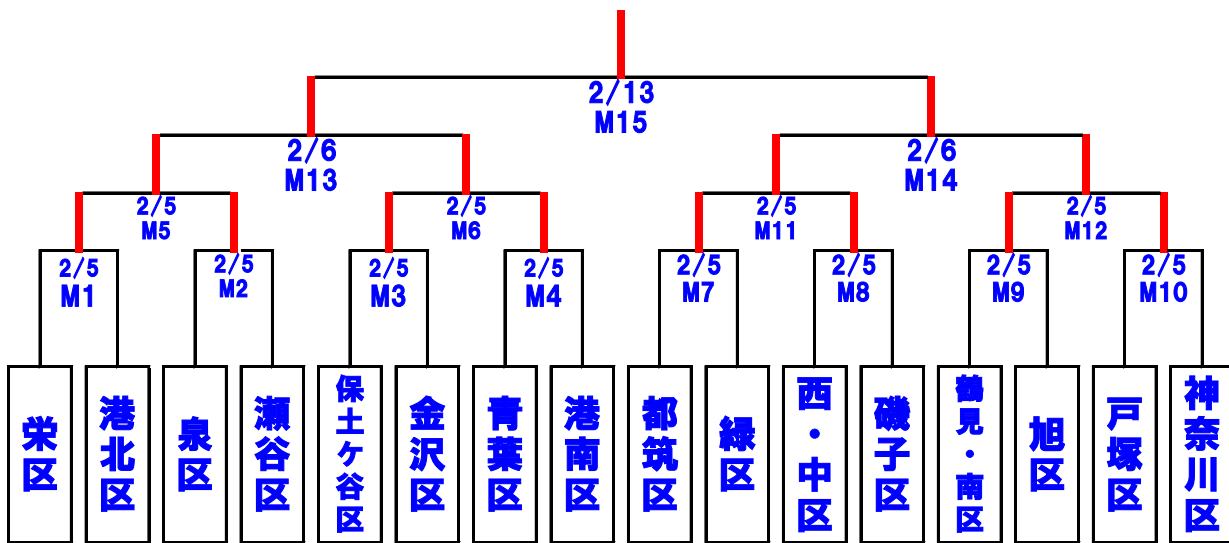

## 第24回日産スタジアム杯 少年サッカー大会 (小学生女子の部)

〈大会日程〉 15分－5分－15分 (入替5分) 40分

【1回戦・準々決勝・エキシビジョン】第2運動広場							
◆2月5日(土)		(ホーム側ベンチ)	スコア	(アウェー側ベンチ)	主審	副審	四審
第1試合 M1	9:30~10:10	栄区	—	港北区	保土ヶ谷区	金沢区	保土ヶ谷区
第2試合 M2	9:30~10:10	泉区	—	瀬谷区	青葉区	港南区	青葉区
第3試合 M3	10:10~10:50	保土ヶ谷区	—	金沢区	栄区	港北区	栄区
第4試合 M4	10:10~10:50	青葉区	—	港南区	泉区	瀬谷区	泉区
準々決勝 M5	10:50~11:30	M1の勝者	—	M2の勝者	M3勝者	M4勝者	M3勝者
エキシビジョン①	10:50~11:30	M1の敗者	—	M2の敗者	M3敗者	M4敗者	M3敗者
準々決勝 M6	11:30~12:10	M3の勝者	—	M4の勝者	M1勝者	M2勝者	M1勝者
エキシビジョン②	11:30~12:10	M3の敗者	—	M4の敗者	M1敗者	M2敗者	M1敗者
第5試合 M7	12:10~12:50	都筑区	—	緑区	鶴見・南区	旭区	鶴見・南区
第6試合 M8	12:10~12:50	西・中区	—	磯子区	戸塚区	神奈川区	戸塚区
第7試合 M9	12:50~13:30	鶴見・南区	—	旭区	都筑区	緑区	都筑区
第8試合 M10	12:50~13:30	戸塚区	—	神奈川区	西・中区	磯子区	西・中区
準々決勝 M11	13:30~14:10	M7の勝者	—	M8の勝者	M9勝者	M10勝者	M9勝者
エキシビジョン③	13:30~14:10	M7の敗者	—	M8の敗者	M9敗者	M10敗者	M9敗者
準々決勝 M12	14:10~14:50	M9の勝者	—	M10の勝者	M7勝者	M8勝者	M7勝者
エキシビジョン④	14:10~14:50	M9の敗者	—	M10の敗者	M7敗者	M8敗者	M7敗者
【準決勝】第2運動広場							
◆2月6日(日)		(ホーム側ベンチ)	スコア	(アウェー側ベンチ)	主審	副審	四審
準決勝 M13	9:30 ~ 10:10	M9の勝者	—	M10の勝者	M11勝者	M12勝者	M11勝者
準決勝 M14	10:10 ~ 10:50	M11の勝者	—	M12の勝者	M9勝者	M10勝者	M9勝者
【決勝】日産スタジアム							
◆2月13日(日)		(ホーム側ベンチ)	スコア	(アウェー側ベンチ)	主審	副審	四審
決勝 M15	14:00 ~ 14:40	M13の勝者	—	M14の勝者	横浜サッカー協会		