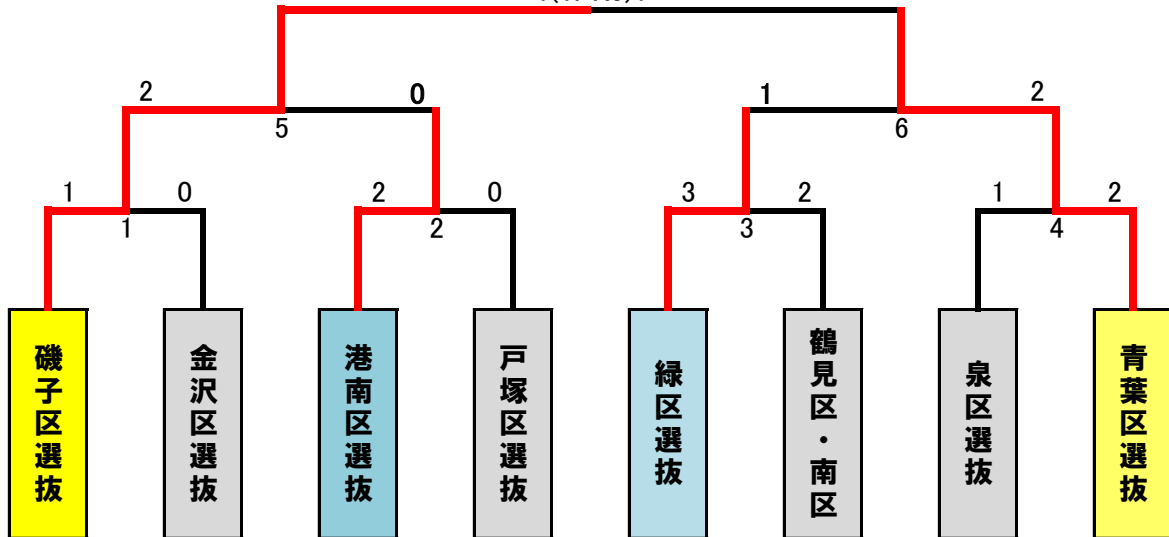

会場: 深谷通信隊グランド

D	保土ヶ谷区	中区・西区	金沢区	泉区
保土ヶ谷区		● 1-4	● 0-3	● 0-6
中区・西区	○ 4-1		● 0-1	● 0-2
金沢区	○ 3-0	○ 1-0		△ 0-0
泉区	○ 6-0	○ 2-0	△ 0-0	

順位トーナメント

12月11日(土)

会場 :

平戸永谷グランド

優勝 磯子区選抜

1(1PK0)1