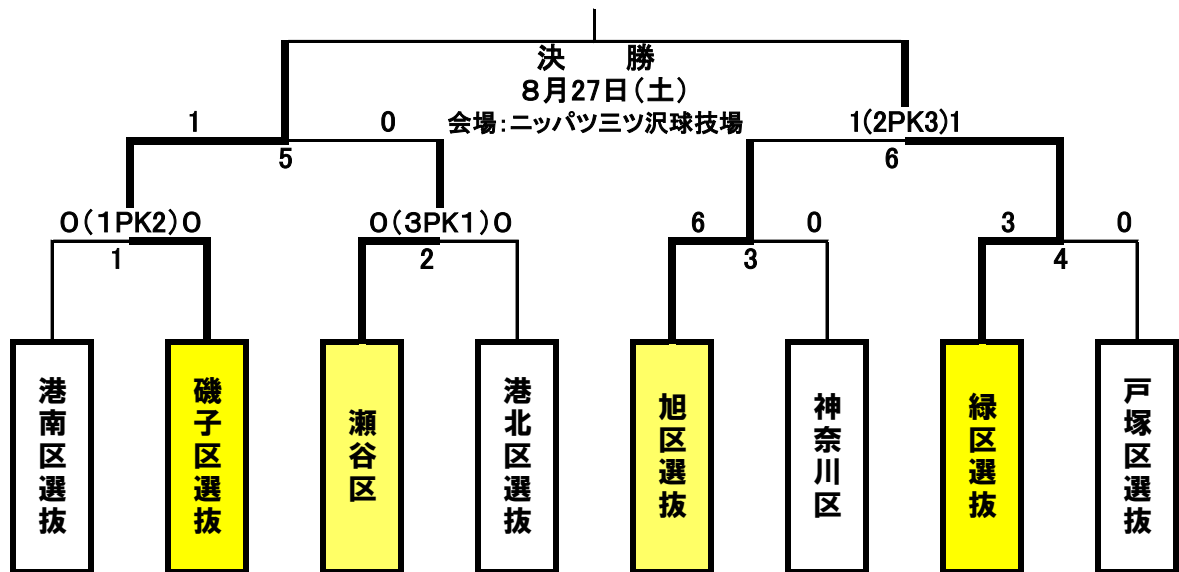

1位
2位

会場：横浜FC東戸塚FP

D	緑区	都筑区	磯子区	鶴見・南区
緑区	対角線	○ 3-2	○ 3-1	○ 3-0
都筑区	● 2-3	対角線	△ 1-1	△ 2-2
磯子区	● 1-3	△ 1-1	対角線	○ 2-1
鶴見・南区	● 0-3	△ 2-2	● 1-2	対角線

1位
2位

順位トーナメント

7月2日(土)3日(日)

会場：深谷通信隊グランド

第6回 横浜市区選抜少女サッカー大会 <ニッパツ横浜FCシーガルス杯>